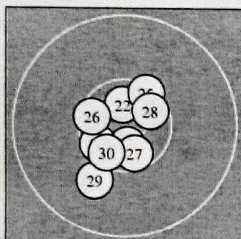

Ergebnis: **308.7** (296)
 Serien: 101.7 102.9 104.1
 Zähler: 26 4 0 0 0 0 0 0 0 0
 Innenzehner: 18
 weiteste: 1067 (9), 987 (4), 925 (13)
 beste Teiler 192.8 (19.) 245.8 (23.) 260.4 (22.)
 Trefferlage 0.31 mm links, 0.43 mm hoch
 Streuwert 4.09, horizontal: 4.16, vertikal: 4.03

Serie 1:
 10.6 * 10.1 ← 10.5 * 9.7 ↘ 10.4 *
 10.4 * 10.0 ↑ 10.5 * 9.6 ← 9.9 →
 beste Teiler 278.4 (1.) 369.1 (8.) 369.6 (3.)
 Trefferlage 1.50 mm links, 1.53 mm hoch
 Streuwert 4.80, horizontal: 5.19, vertikal: 4.38

Serie 2:
 10.0 → 10.4 * 9.8 → 10.6 * 10.4 *
 10.3 ↑ 10.1 ↓ 10.6 * 10.7 * 10.0 ↑
 beste Teiler 192.8 (19.) 266.3 (14.) 289.6 (18.)
 Trefferlage 1.42 mm rechts, 0.98 mm hoch
 Streuwert 4.08, horizontal: 4.09, vertikal: 4.08

Serie 3:
 10.4 * 10.6 * 10.6 * 10.4 * 10.3 ↗
 10.4 * 10.5 * 10.5 * 10.0 ↙ 10.4 *
 beste Teiler 245.8 (23.) 260.4 (22.) 360.1 (28.)
 Trefferlage 0.86 mm links, 1.22 mm tief
 Streuwert 3.05, horizontal: 2.62, vertikal: 3.42