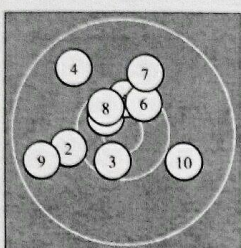

Ergebnis: **308.7** (296)
 Serien: 101.7 102.9 104.1
 Zähler: 26 4 0 0 0 0 0 0 0 0
 Innenzehner: 18
 weiteste: 1067 (9), 987 (4), 925 (13)
 beste Teiler 192.8 (19.) 245.8 (23.) 260.4 (22.)
 Trefferlage 0.31 mm links, 0.43 mm hoch
 Streuwert 4.09, horizontal: 4.16, vertikal: 4.03

Serie 1:
 10.6 * 10.1 ← 10.5 * 9.7 ↘ 10.4 *
 10.4 * 10.0 ↑ 10.5 * 9.6 ← 9.9 →
 beste Teiler 278.4 (1.) 369.1 (8.) 369.6 (3.)
 Trefferlage 1.50 mm links, 1.53 mm hoch
 Streuwert 4.80, horizontal: 5.19, vertikal: 4.38

Serie 2:
 10.0 → 10.4 * 9.8 → 10.6 * 10.4 *
 10.3 ↑ 10.1 ↓ 10.6 * 10.7 * 10.0 ↑
 beste Teiler 192.8 (19.) 266.3 (14.) 289.6 (18.)
 Trefferlage 1.42 mm rechts, 0.98 mm hoch
 Streuwert 4.08, horizontal: 4.09, vertikal: 4.08

Serie 3:
 10.4 * 10.6 * 10.6 * 10.4 * 10.3 ↗
 10.4 * 10.5 * 10.5 * 10.0 ↙ 10.4 *
 beste Teiler 245.8 (23.) 260.4 (22.) 360.1 (28.)
 Trefferlage 0.86 mm links, 1.22 mm tief
 Streuwert 3.05, horizontal: 2.62, vertikal: 3.42