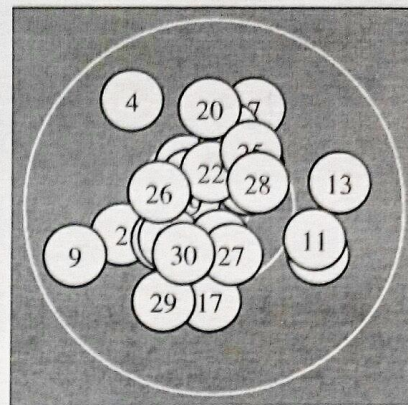

Ergebnis: **308.7** (296)
 Serien: 101.7 102.9 104.1
 Zähler: 26 4 0 0 0 0 0 0 0 0
 Innenzehner: 18
 weiteste: 1067 (9), 987 (4), 925 (13)
 beste Teiler 192.8 (19.) 245.8 (23.) 260.4 (22.)
 Trefferlage 0.31 mm links, 0.43 mm hoch
 Streuwert 4.09, horizontal: 4.16, vertikal: 4.03

Serie 1:
 10.6 * 10.1 ← 10.5 * 9.7 ↘ 10.4 *
 10.4 * 10.0 ↑ 10.5 * 9.6 ← 9.9 →
 beste Teiler 278.4 (1.) 369.1 (8.) 369.6 (3.)
 Trefferlage 1.50 mm links, 1.53 mm hoch
 Streuwert 4.80, horizontal: 5.19, vertikal: 4.38

Serie 2:
 10.0 → 10.4 * 9.8 → 10.6 * 10.4 *
 10.3 ↑ 10.1 ↓ 10.6 * 10.7 * 10.0 ↑
 beste Teiler 192.8 (19.) 266.3 (14.) 289.6 (18.)
 Trefferlage 1.42 mm rechts, 0.98 mm hoch
 Streuwert 4.08, horizontal: 4.09, vertikal: 4.08

Serie 3:
 10.4 * 10.6 * 10.6 * 10.4 * 10.3 ↗
 10.4 * 10.5 * 10.5 * 10.0 ↙ 10.4 *
 beste Teiler 245.8 (23.) 260.4 (22.) 360.1 (28.)
 Trefferlage 0.86 mm links, 1.22 mm tief
 Streuwert 3.05, horizontal: 2.62, vertikal: 3.42