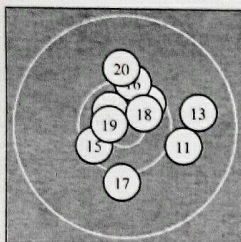

Ergebnis: **308.7** (296)
 Serien: 101.7 102.9 104.1
 Zähler: 26 4 0 0 0 0 0 0 0 0
 Innenzehner: 18
 weiteste: 1067 (9), 987 (4), 925 (13)
 beste Teiler 192.8 (19.) 245.8 (23.) 260.4 (22.)
 Trefferlage 0.31 mm links, 0.43 mm hoch
 Streuwert 4.09, horizontal: 4.16, vertikal: 4.03

Serie 1:
 10.6 * 10.1 ← 10.5 * 9.7 ↘ 10.4 *
 10.4 * 10.0 ↑ 10.5 * 9.6 ← 9.9 →
 beste Teiler 278.4 (1.) 369.1 (8.) 369.6 (3.)
 Trefferlage 1.50 mm links, 1.53 mm hoch
 Streuwert 4.80, horizontal: 5.19, vertikal: 4.38

Serie 2:
 10.0 → 10.4 * 9.8 → 10.6 * 10.4 *
 10.3 ↑ 10.1 ↓ 10.6 * 10.7 * 10.0 ↑
 beste Teiler 192.8 (19.) 266.3 (14.) 289.6 (18.)
 Trefferlage 1.42 mm rechts, 0.98 mm hoch
 Streuwert 4.08, horizontal: 4.09, vertikal: 4.08

Serie 3:
 10.4 * 10.6 * 10.6 * 10.4 * 10.3 ↗
 10.4 * 10.5 * 10.5 * 10.0 ↙ 10.4 *
 beste Teiler 245.8 (23.) 260.4 (22.) 360.1 (28.)
 Trefferlage 0.86 mm links, 1.22 mm tief
 Streuwert 3.05, horizontal: 2.62, vertikal: 3.42