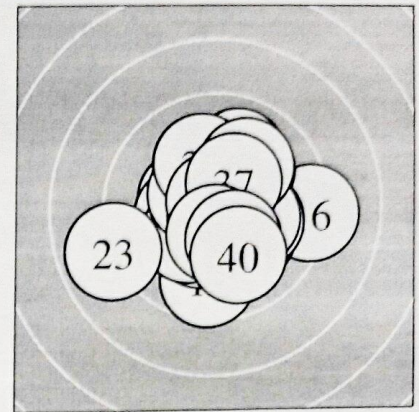

Ergebnis:	396	(411.5)			
Serien:	99	99	98	100	
Zähler:	37	2	1	0	0
Innenzehner:	30				
weiteste:	517 (23), 445 (16), 330 (10)				
beste Teiler	32.8 (35.) 36.3 (31.) 54.4 (2.)				
Trefferlage	0.32 mm rechts, 0.16 mm tief				
Streuwert	1.36, horizontal: 1.39, vertikal: 1.33				

Serie 1:	10.5 *	10.7 *	10.4 *	10.4 *	10.6 *
	10.4 *	10.2 *	10.7 *	10.6 *	9.6 ↓
beste Teiler	54.4 (2.) 72.9 (8.) 81.0 (5.)				
Trefferlage	0.10 mm links, 0.26 mm tief				
Streuwert	1.15, horizontal: 0.81, vertikal: 1.40				

Serie 3:	10.2 *	10.3 *	8.9 ↙	10.5 *	10.2 *
	10.0 ↗	10.7 *	10.1 ↓	10.4 *	10.1 ↗
beste Teiler	57.3 (27.) 117.0 (24.) 126.5 (29.)				
Trefferlage	0.35 mm rechts, 0.08 mm tief				
Streuwert	1.74, horizontal: 1.99, vertikal: 1.45				

Serie 4:	10.8 *	10.4 *	10.1 ↘	10.3 *	10.8 *
	10.0 ↗	10.4 *	10.5 *	10.3 *	10.0 ↓
beste Teiler	32.8 (35.) 36.3 (31.) 122.2 (38.)				
Trefferlage	0.50 mm rechts, 0.07 mm hoch				
Streuwert	1.17, horizontal: 0.75, vertikal: 1.48				